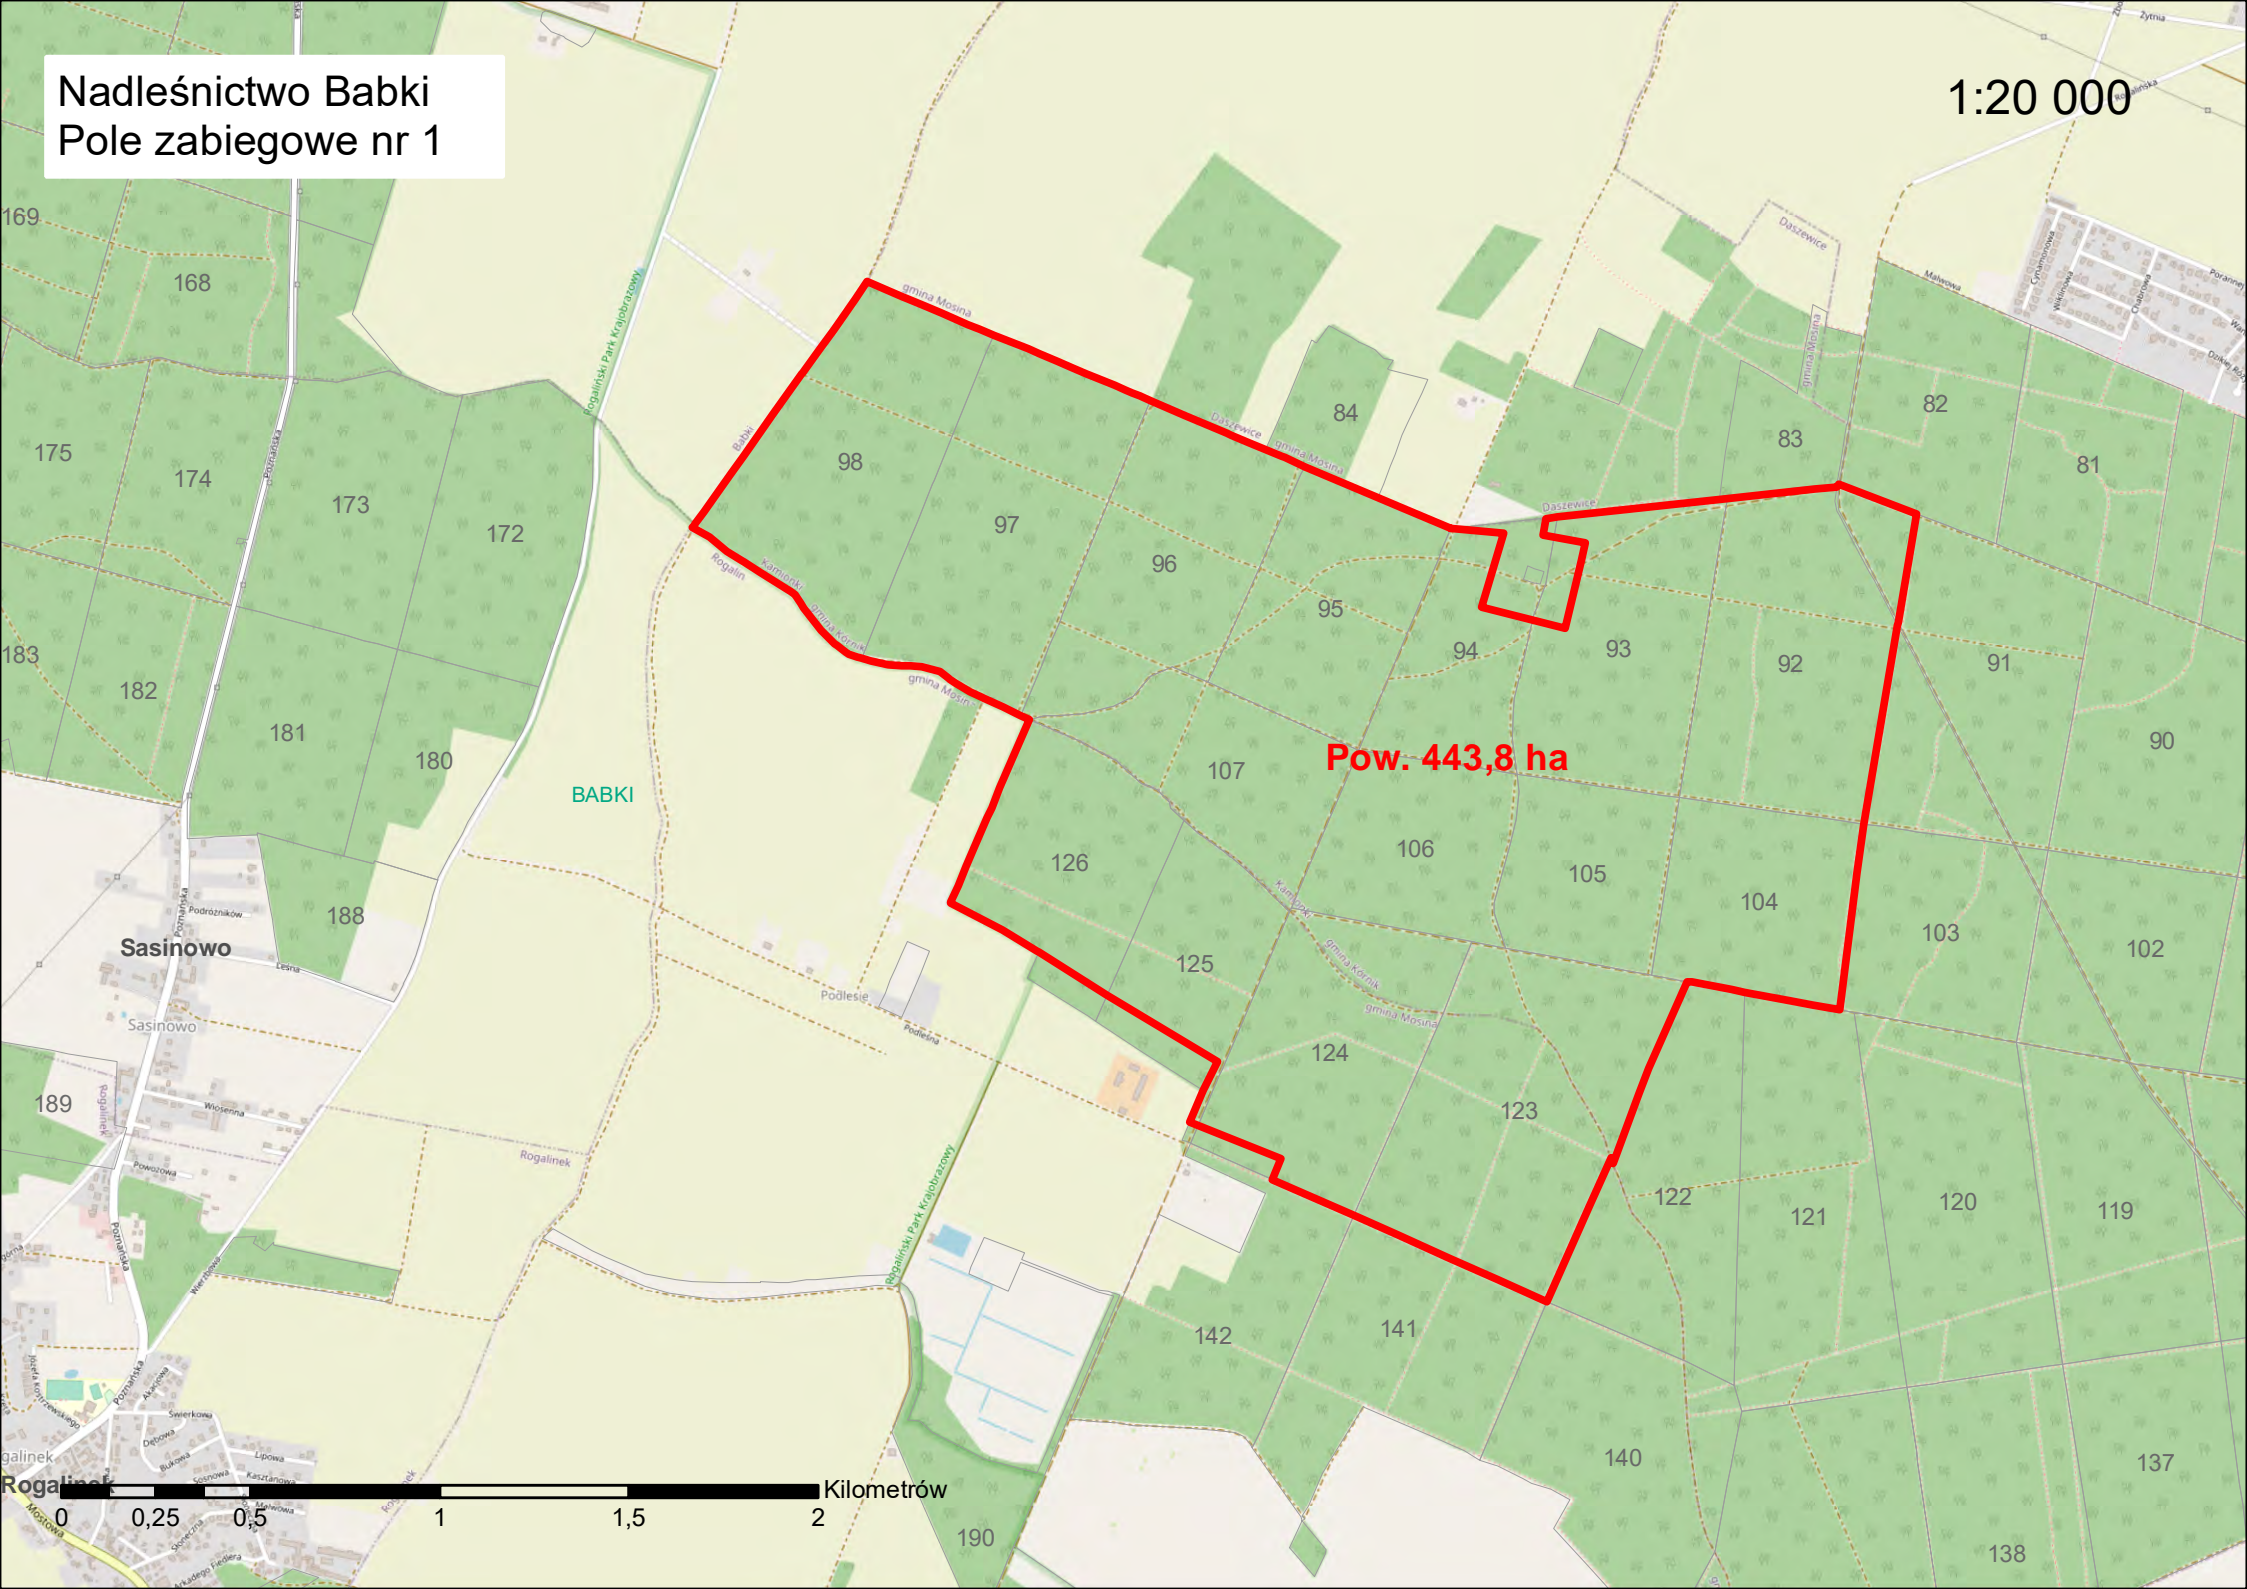

Nadleśnictwo Babki
Pole zabiegowe nr 1

1:20 000

Pow. 443,8 ha

BABKI

Sasinowo

Kilometrów