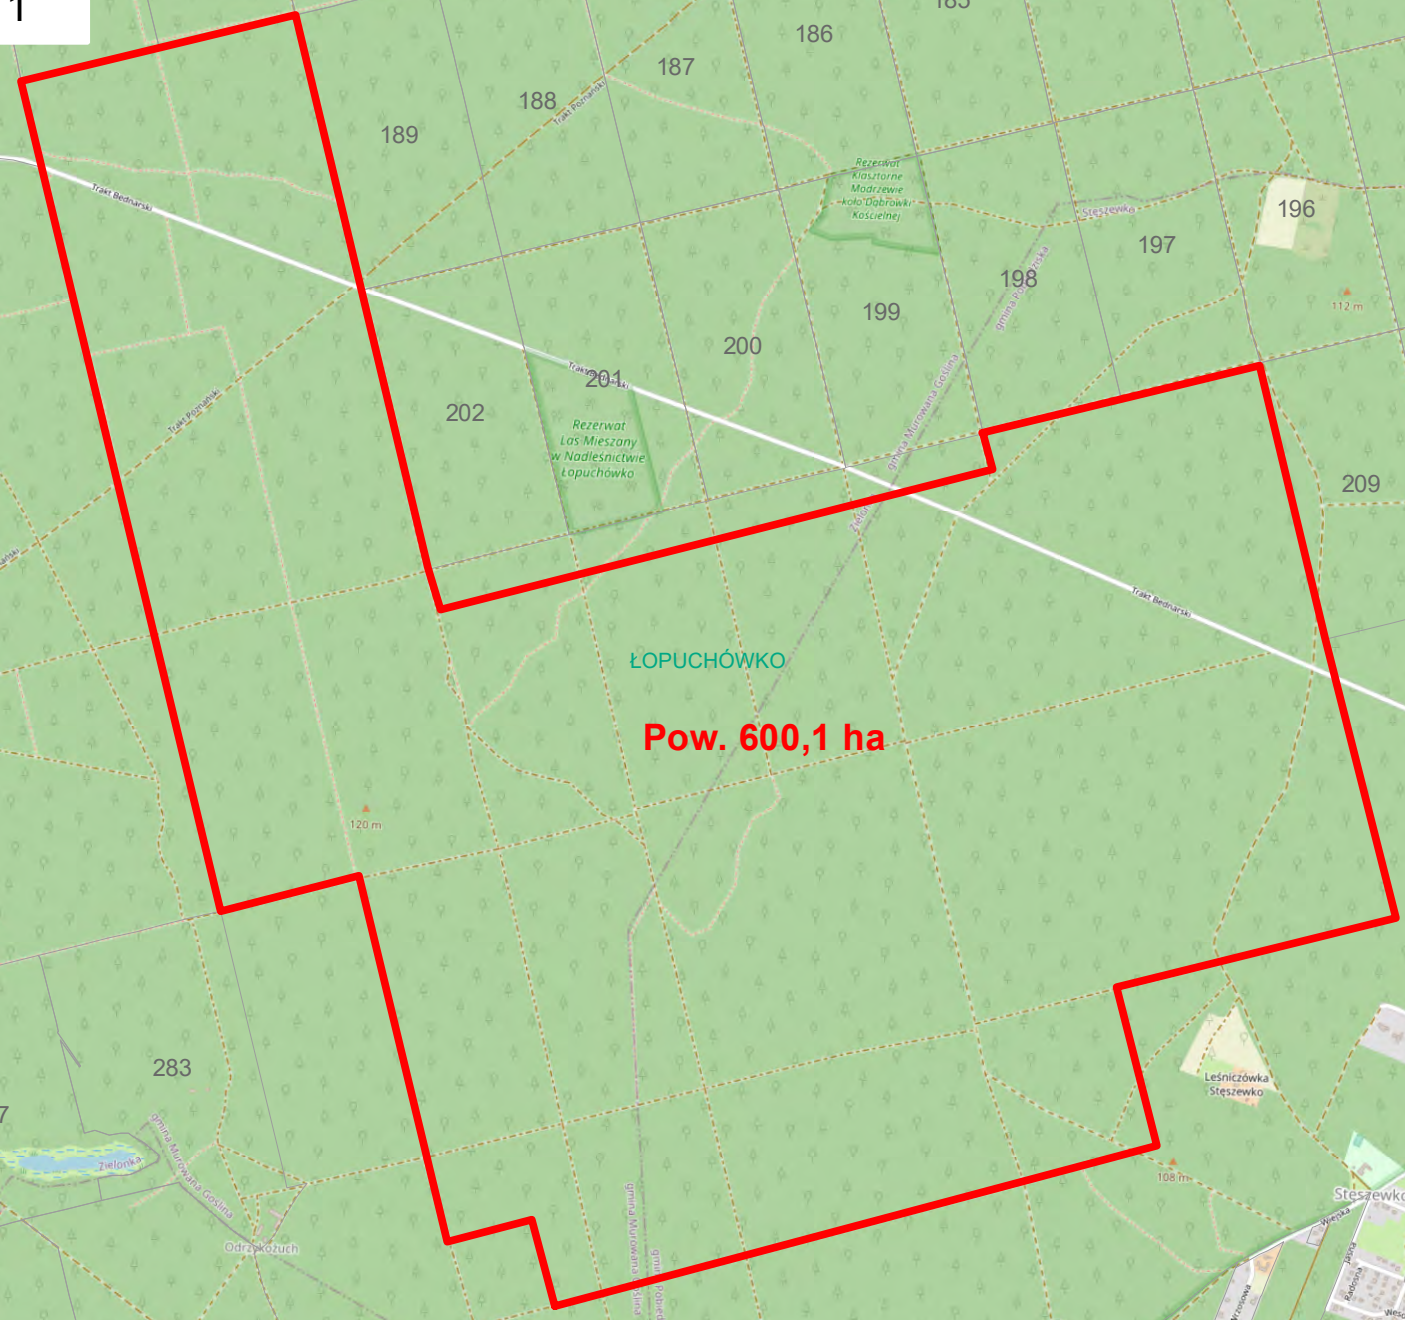

LZD Murowana G.
Pole zabiegowe nr 1

1:20 000

ŁOPUCHÓWKO

Pow. 600,1 ha